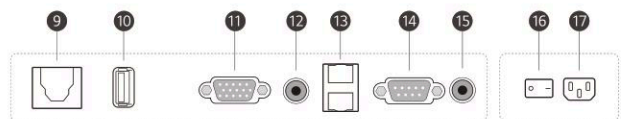

## DIMENSION

(unit: mm)

86"

75"

65"

## CONNECTIVITY

Side

- 1 HDMI OUT
- 2 USB 3.0
- 3 TOUCH 1
- 4 HDMI 1
- 5 HDMI 2
- 6 HDMI 3
- 7 TOUCH 2
- 8 USB 3.1
- 9 SPDIF

Bottom

- 10 USB 2.0
- 11 VGA
- 12 AUDIO IN
- 13 LAN
- 14 RS232
- 15 AUDIO OUT
- 16 SWITCH
- 17 POWER