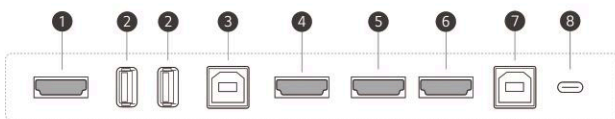

## DIMENSION

(unit: mm)

86"

75"

65"

## CONNECTIVITY

Side

- 1 HDMI OUT
- 2 USB 3.0
- 3 TOUCH 1
- 4 HDMI 1
- 5 HDMI 2
- 6 HDMI 3
- 7 TOUCH 2
- 8 USB 3.1
- 9 SPDIF

Bottom

- 10 USB 2.0
- 11 VGA
- 12 AUDIO IN
- 13 LAN
- 14 RS232
- 15 AUDIO OUT
- 16 SWITCH
- 17 POWER